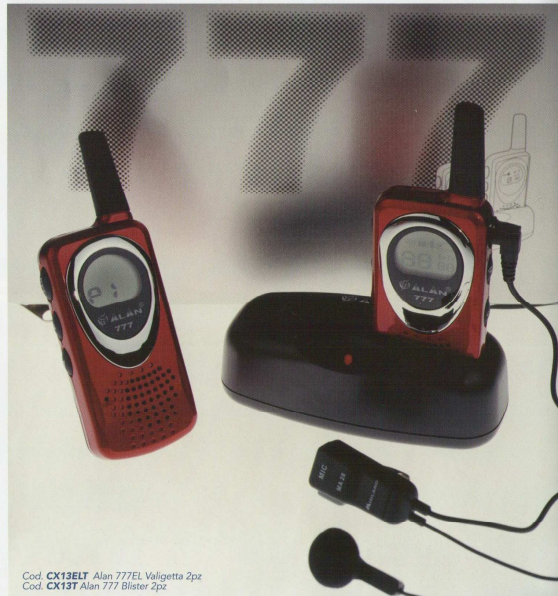

ALAN 777 EL Dual Band PMR446 · LPD

Confezione:

777EL

777

Le caratteristiche: