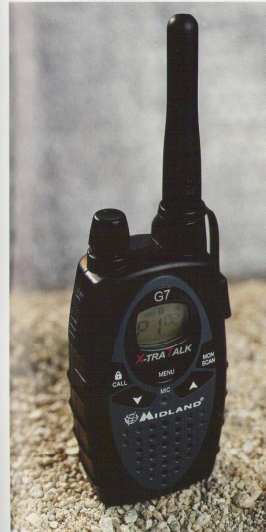

Confezione:

Le caratteristiche:

- Banda PMR446 · LPD.
- 38 toni CTCSS in TX e RX.
- Funzione VIBRACALL.
- Display LCD retro illuminato.
- Selezione alta/bassa potenza.
- Regolazione squelch automatico.
- Tasto CALL di chiamata, 5 toni selezionabili.
- Blocco tastiera.
- VOX per comunicazioni a mani libere.
- Tasto MON.
- Tasto SCAN.
- Dual Watch.
- Indicatore pile scarica.
- Auto power save risparmio batterie.
- Alimentazione con 4 pile stilo alcaline o ricaricabili.
- Presa auricolare 2 pin.
- Peso 120 gr.

Cod. CX15T Midland G7