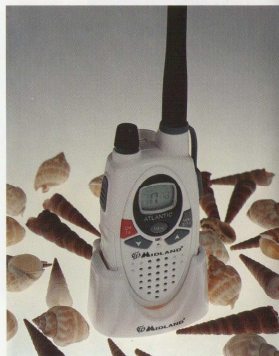

Confezione:

Ricetrasmittente, supporto da tavolo/muro, custodia impermeabile.

Cod. CX40P ATLANTIC-I

60

MAP 600 Navigatore satellitare

Le Caratteristiche:

- Auto-Route: 20 rotte A/R con 11 waypoint.
- 1000 Waypoint.
- 50 rotte da 150 waypoint ognuna.
- 8 tracciati da 2.500 punti / 20.000 in totale.
- 9 livelli di zoom.
- Memoria espandibile con Compact Flash card.
- Collegabile a PC.
- Alimentazione con 2 pile stilo incluse.
- Autonomia 8 ore.
- Peso 150 gr.