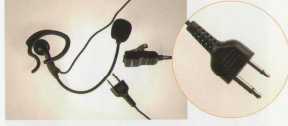

Accessori

Cod. **CX63** Pacco batteria per Alan 777