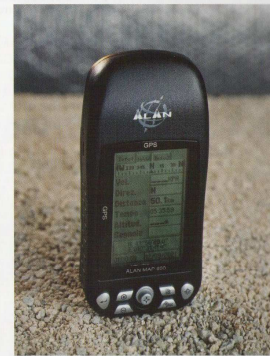

Confezione:

8

BT SPORT Laringofono Bluetooth

Confezione:

- Laringofono BT Sport
- Caricabatteria

BT RIDER Auricolare con microfono Bluetooth

Adatto per l'utilizzo con caschi integrali sia per telefono cellulare che per ricetrasmittente Midland 445BT.

Confezione:

- Auricolare con microfono BT Sport
- Caricabatteria
- Clamp e velcro per aggancio al casco

61