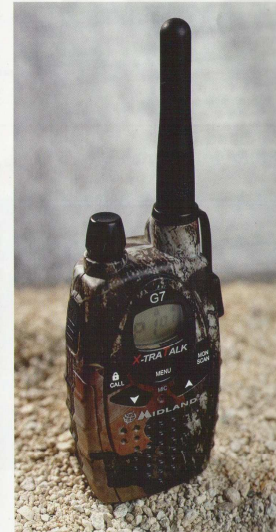

Confezione:

Le caratteristiche:

- Banda PMR446 · LPD.
- 38 toni CTCSS in TX e RX.
- Funzione VIBRACALL.
- Display LCD retro illuminato.
- Selezione alta/bassa potenza.
- Regolazione squelch automatico.
- Tasto CALL di chiamata, 5 toni selezionabili.
- Blocco tastiera.
- VOX per comunicazioni a mani libere.
- Tasto MON.
- Tasto SCAN.
- Dual Watch.
- Indicatore pile scarica.
- Auto power save risparmio batterie.
- Alimentazione con 4 pile stilo alcaline o ricaricabili.
- Presa auricolare 2 pin.
- Peso 120 gr.

Cod. CX15T Midland G7